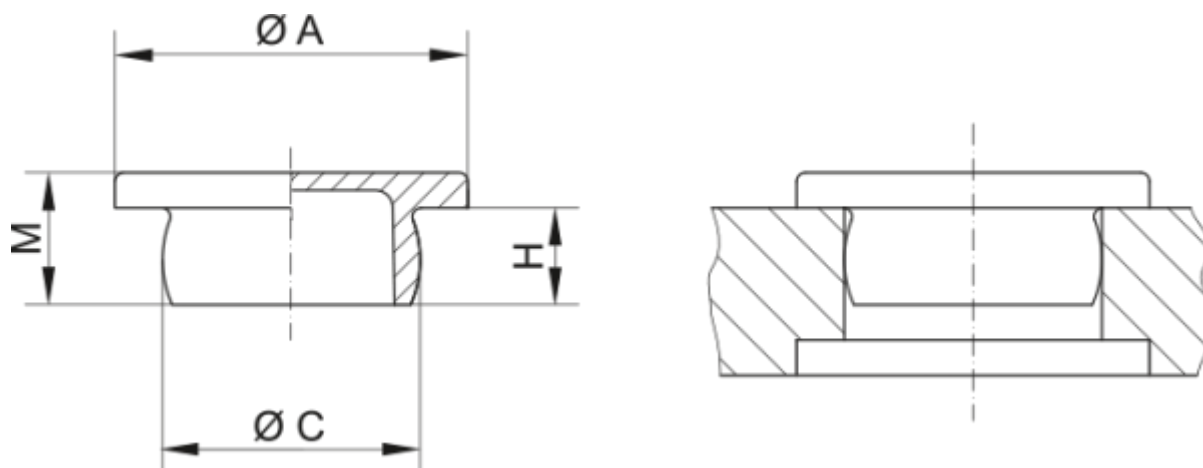

Varenummer: 59GPN300F091  
Beskrivelse: KLEE Endeprop GPN 300F - Ø 13

## Mål

A = 16  
C = 13  
H = 7  
M = 9